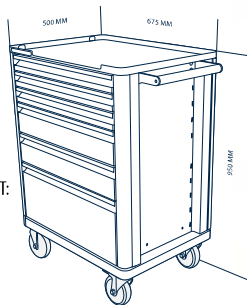

ОБЩА
ТОВАРОНОСИМОСТ:
600 KG

65