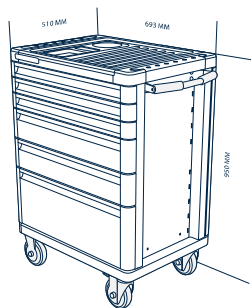

ОБЩА
ТОВАРОНОСИМОСТ:
1 T

82